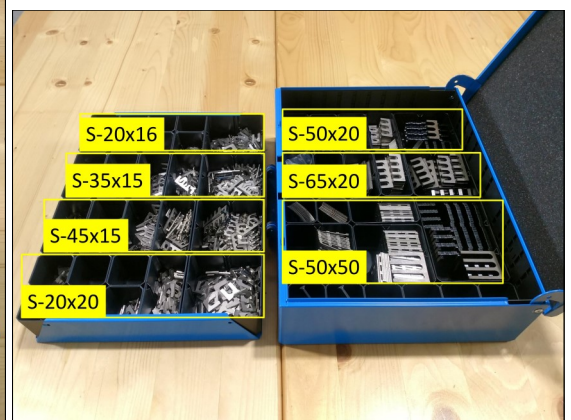

# notum Shim-System

SK-10332-ST-53-H31-H63-02

SK-10342-ST-46-H63-H63-02

SK-10321-KU-23-H63-01

**Abb.:** Shimkoffer mit zwei Bestückungsebenen (SK-10342-ST-46-H63-H63-02) bestückt mit 2100 Stück Shim-Abstimmplatten, 7 Shimgrößen mit je 50 Stück der Blechdicken (0,1/ 0,2/ 0,5/ 1,0/ 2,0/ 5,0mm).  
Shimgrößen: 20x16/ 20x20/ 35x15/ 45x15/ 50x20/ 65x20/ 50x50

## 03 Shimkoffer (Auszug Lieferprogramm):

- + befüllt mit Shim- Abstimmplatten, Winkel und/oder Blöcken
- + individuelle Bestückung des Koffers, je nach Kundenwunsch
- + Montage- Instandhaltungs- Transport- und Aufbewahrungskoffer
- + sehr stabiler Industriekoffer aus Metall oder Kunststoff
- + Ausführung mit einer bzw. zwei Bestückungsebenen (herausnehmbarer Zwischenboden aus Stahlblech), siehe Abb.
- + alle Teile sortiert und sofort zur Hand
- + kein Vermischen der Teile
- + variable Raumaufteilung, beliebige Anordnung der Einsatzboxen
- + einzelne Entnahme der Einsatzboxen